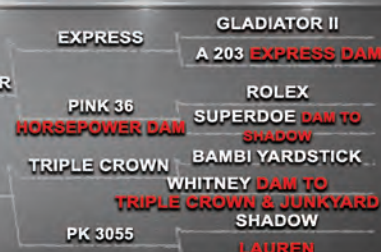

**B-9081 #281452**

**SUDDEN EXPRESS / TRIPLE CROWN / MAX DREAM / ORANGE 888**

36

**B-9082 #281453 & B-9083 #281454**

**HORSEPOWER / TRIPLE CROWN / SHADOW / LAUREN**

CONSISTENT & PREDICTABLE